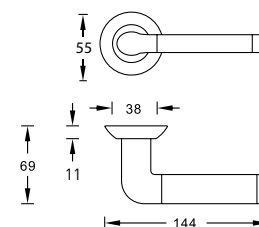

Минималистский стиль.

Сведенный к самой сущности предмета, он отражает характерные особенности современной жизни.

коллекция **Valoria Line** (Вэлориа Лайн)

S010 47ACF

Valoria 47 ANT.COFFEE

Цвет - античный кофе

S010 47HH

Valoria 47 S.NICKEL

Цвет - белый никель

S010 47II

Valoria 47 S.GOLD

Цвет - матовое золото

S010 47HHP

Valoria 47 S.NICKEL/PERF

Цвет - белый никель / перфорация