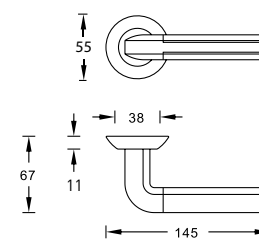

КОЛЛЕКЦИЯ Bello Line

S010 9699

Bello 96 S.CHROME

Цвет - матовый хром

S010 96ACF

Bello 96 ANT.COFFE

Цвет - античный кофе