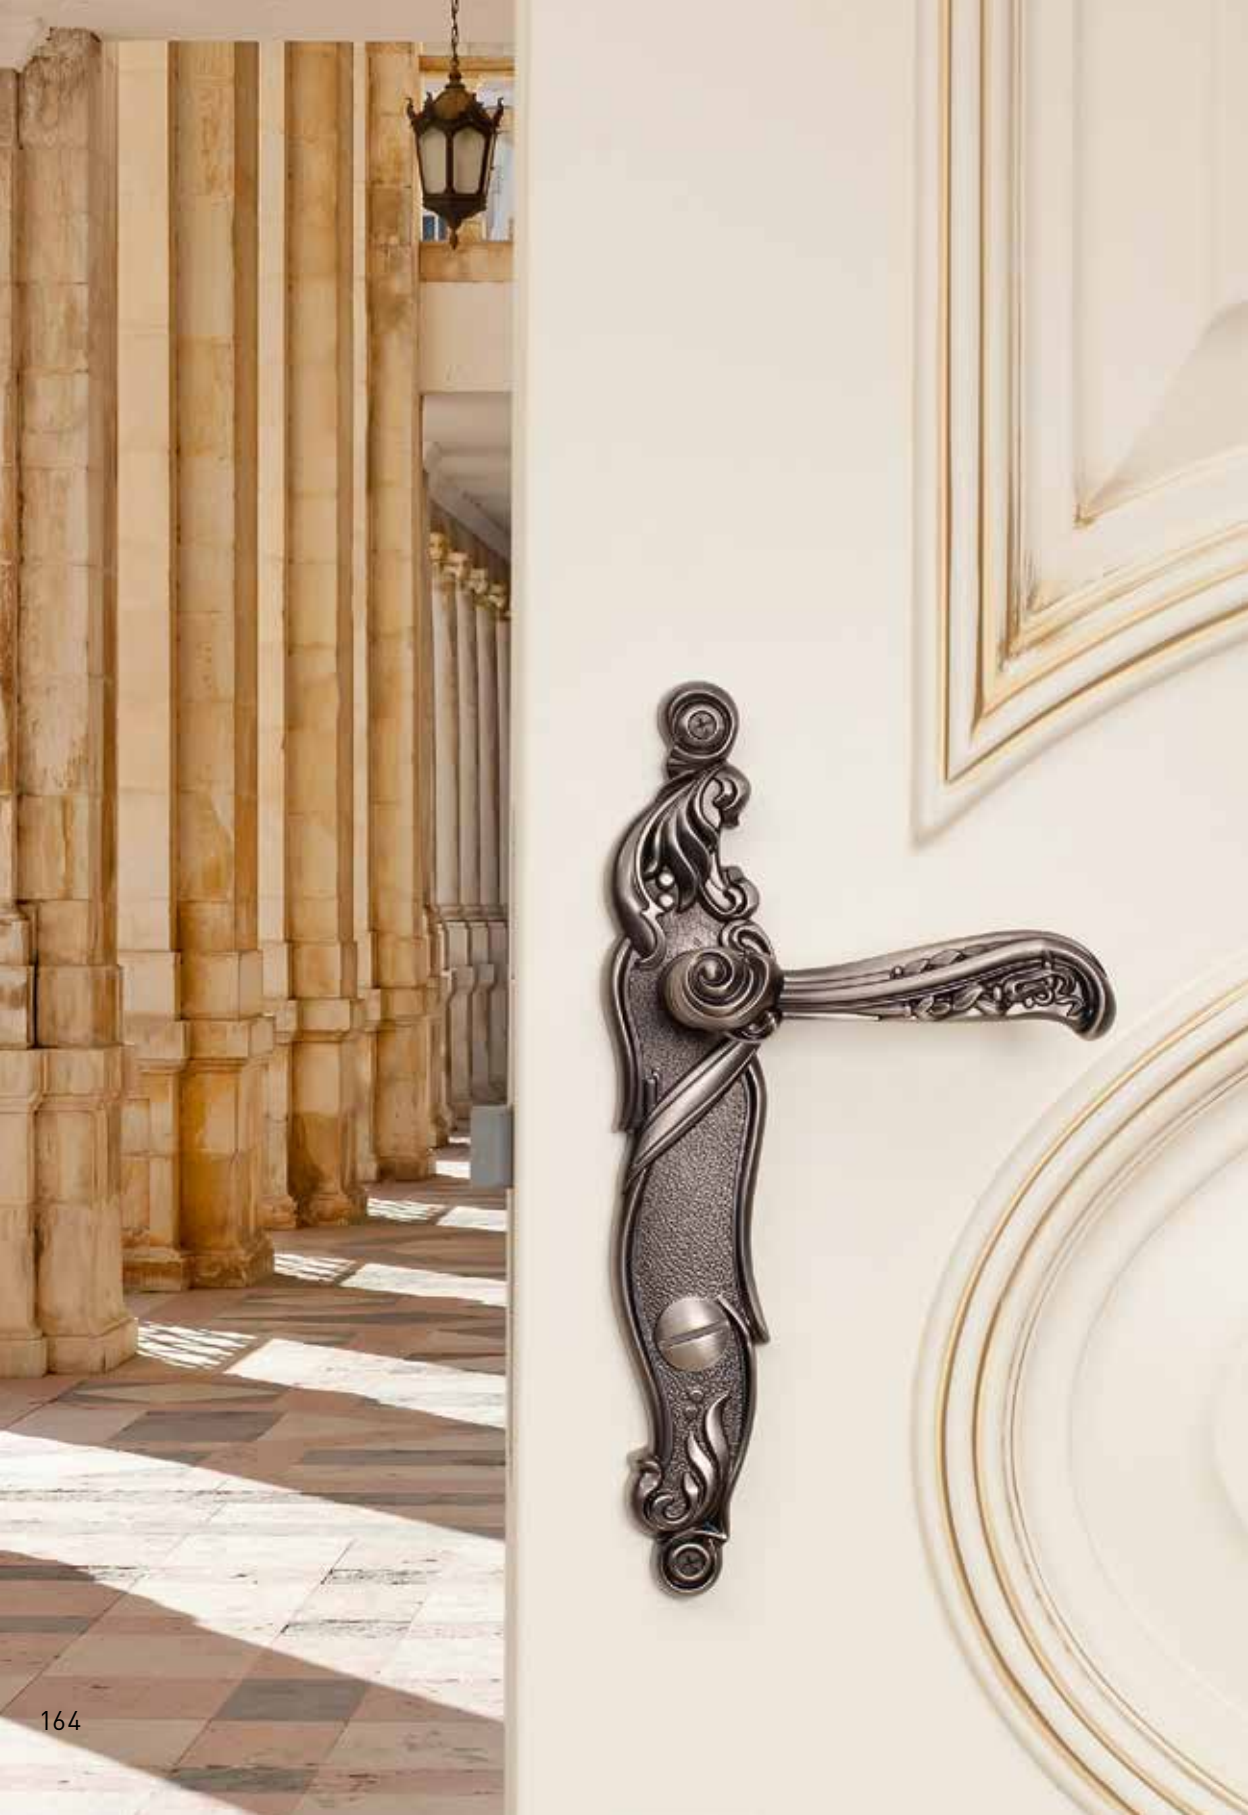

Цвет - черное серебро

ACANTO ANT. COFFEE (SD)

Цвет - античный кофе

ACANTO S. GOLD (SD)

Цвет - матовое золото

коллекция
Rizo Line
(Рiзо Лайн)

Изящные линии

серии, подобно локонам, обрамляющим лицо прекрасной незнакомки, придают образу дверной ручки и самого интерьера неповторимую романтичность.