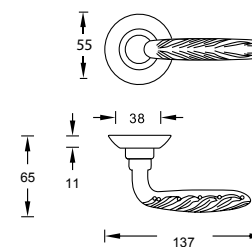

КОЛЛЕКЦИЯ Aurora Line

S010 167ACF

Aurora 167 ANT.COFFEE

Цвет - античный кофе

S010 167NH

Aurora 167 S.NICKEL

Цвет - белый никель

S010 167H

Aurora 167 S.GOLD

Цвет - матовое золото