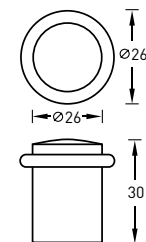

G003 A

Цвет - латунь