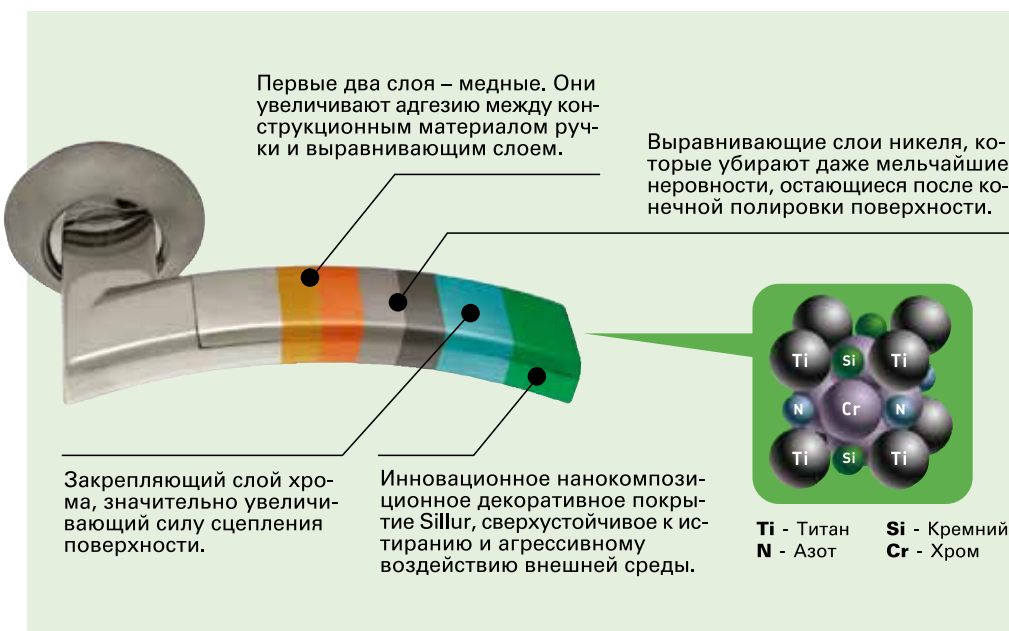

Дверная ручка SILLUR даже спустя десятилетия будет выглядеть как новая

Свое название торговая марка получила от наименования покрытия SILLUR.

SILLUR – это инновационное декоративное покрытие, придающее поверхности изделия уникальные потребительские свойства, получившееся путем обработки поверхности металла в вакуумной среде посредством воздействия на него молекул других металлов.

Внедрение молекул кремния (Si) и титана (Ti) в верхний слой изделия придает поверхности сверхвысокую твердость. Применение нанотехнологии при нанесении покрытия SILLUR модифицирует свойства поверхности изделия, в результате чего образуется равномерный, плотный и химически инертный защитный слой, устойчивый к истиранию и агрессивному воздействию внешней среды.

Сверхпрочное покрытие

Покрытие SILLUR обеспечивает:

- защиту от механических повреждений (поверхность изделия не царапается кольцами, ключами);
- идеально гладкую поверхность;
- устойчивость изделия к солнечному свету, изменениям температуры и влажности окружающей среды;
- высочайшую антикоррозийную стойкость изделия;
- использование технологии, не наносящей вреда человеку и окружающей среде;
- гарантированный срок службы 20 лет.

Она в ряду самых блестящих открытий. Потому что ее блеск с годами не тускнеет. Коллекция дверных ручек SILLUR отличается высочайшим качеством исполнения и эксклюзивным дизайном как самих ручек, так и упаковки, сделанной в форме тубуса, предназначенной подчеркнуть эксклюзивность коллекции SILLUR.