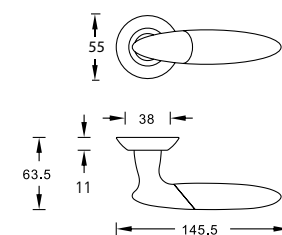

Идеальное сочетание.

Не стоит противопоставлять классику и модернизм – в некоторых изделиях эти вещи сочетаются весьма гармонично. Так и в ручках серии Melado в современной интерпретации искусно воплощены классические мотивы.

коллекция **Melado Line** (Мелáдо Лайн)

S010 113NH

Melado 113 S.NICKEL

Цвет - белый никель

S010 113HWA

Melado 113 S.NICKEL/WA

Цвет - белый никель /
матовый акрил