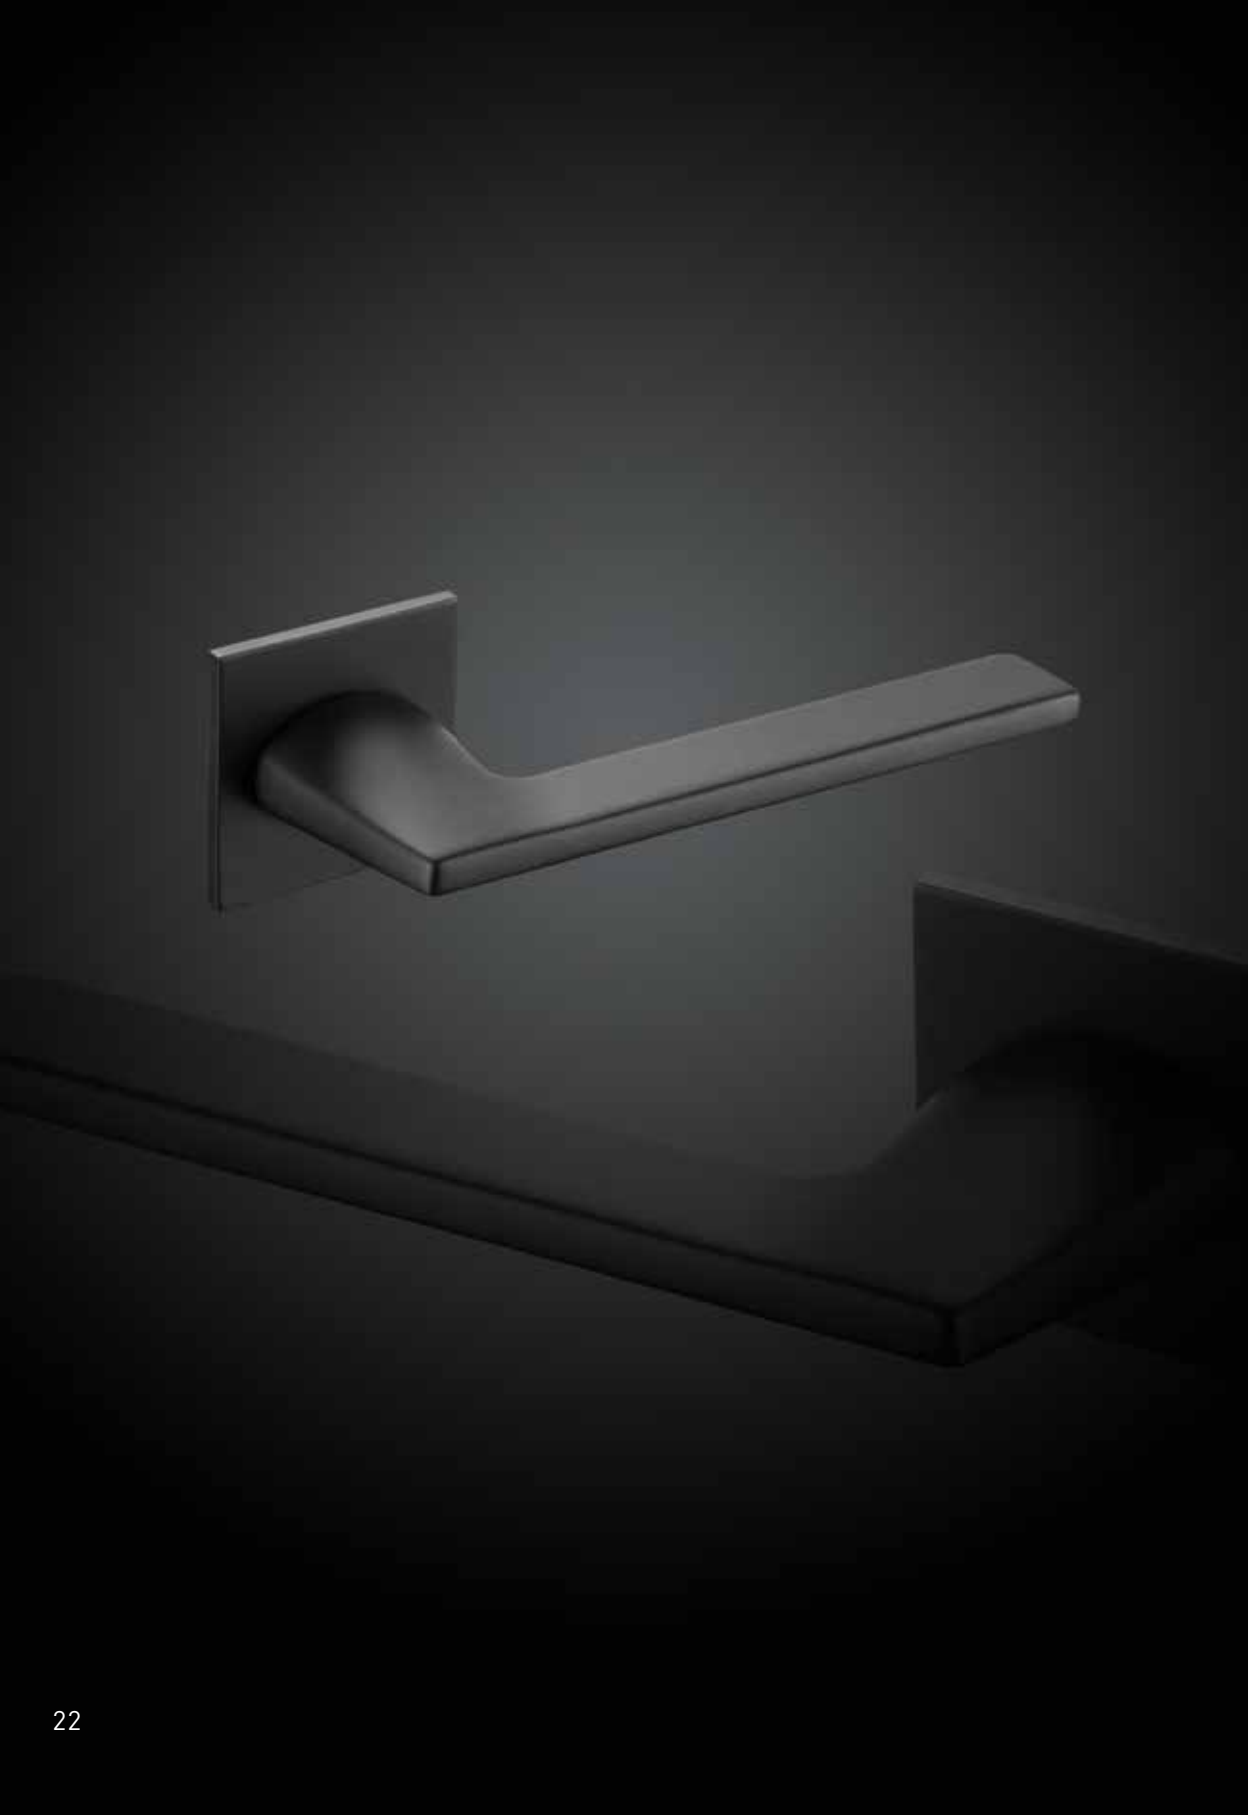

Утонченные формы VERGE открывают совершенно другие возможности в дизайне интерьера. Уникальность изделия в том, как оно устроено на тонкой розетке толщиной всего 4 мм.

ВРЕМЯ ВЫБИРАТЬ НОВЫЕ ГРАНИ ВАШЕЙ РЕАЛЬНОСТИ И ДВИГАТЬСЯ ВМЕСТЕ С НАМИ ВПЕРЕД К КОМФОРТНОЙ ЖИЗНИ!

коллекция
Stick Line
(Стик Лайн)

VERGE

УТОНЧЕННОСТЬ ручек этой серии отражает все грани высокого мастерства и художественный взгляд создателей коллекции.

КОЛЛЕКЦИЯ
Stick Line

VERGE

Stick S.CHROME

Цвет - матовый хром