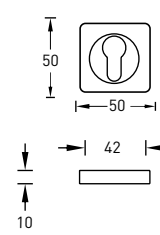

SILLUR CL-C P.GOLD

Цвет - золото

SILLUR CL-C P.CHROME

Цвет - хром

SILLUR CL-C S.CHROME

Цвет - матовый хром

Петли дверные скрытого монтажа с 3D-регулировкой

S-130 M.BLACK