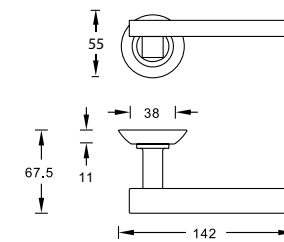

КОЛЛЕКЦИЯ Sedoso Line

S010 9299

Sedoso 92 S.CHROME

Цвет - матовый хром