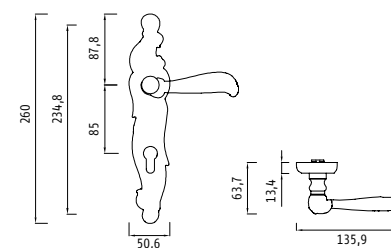

Каждый цвет имеет три варианта исполнения:
(PS) проходная,
(OL) сантехническая,
(CL) под ключевой цилиндр.