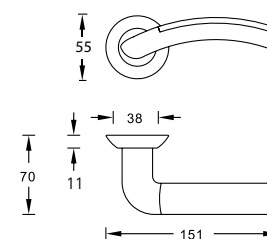

Создание интерьера – деликатная задача, которая требует фантазии. Каждому хочется привнести в него эстетику, в которой смысл и чувственность, красота и функциональность сосуществуют как нечто само собой разумеющееся. И прекрасно осознавать, что такие вещи есть.

коллекция **Vela Line** (Вэла Лайн)

S010 59NH

Vela 59 S.NICKEL

Цвет – белый никель

S010 59MB

Vela 59 ANT.BRONZE

Цвет – античная бронза