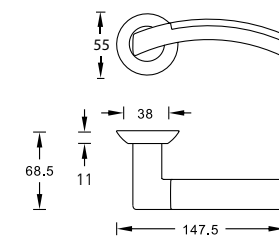

КОЛЛЕКЦИЯ Bello Line

S010 132ACF

Bello 132 ANT.COFFEE

Цвет - античный кофе

S010 13299

Bello 132 S.CHROME

Цвет - матовый хром