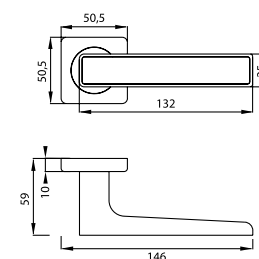

КОЛЛЕКЦИЯ Esta Line

S040 14299

Esta 142 S.CHROME

Цвет - матовый хром / хром