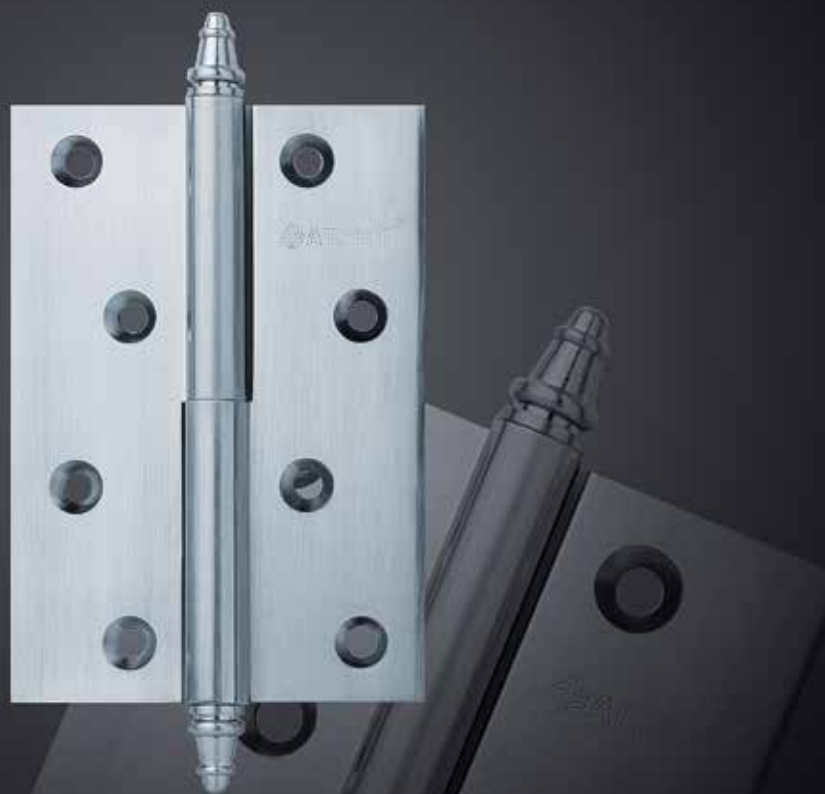

A010-C 100X70X3-4BB-1B

Цвет - античная бронза

Разъемные петли

A010-D 100X70X3-224 L
A010-D 100X70X3-224 R

Цвет - золото

A010-D 100X70X3-2B L
A010-D 100X70X3-2B R

Цвет - античная бронза

A010-D 100X70X3-232 L
A010-D 100X70X3-232 R