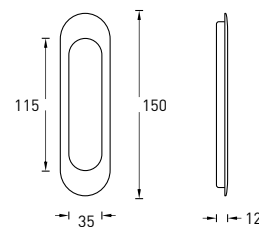

Ручки для раздвижных дверей и шкафов-купе

SILLUR A-K05-V0 P.GOLD/S.GOLD

Цвет - золото

SILLUR A-K05-V0 P.CHROME/S.CHROME

Цвет - хром