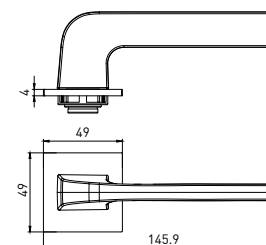

Цвет - матовый белый

НОВИНКА!