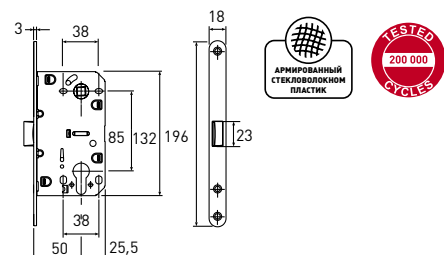

LP 5112CL VH

под ключевой цилиндр
Цвет - черное серебро