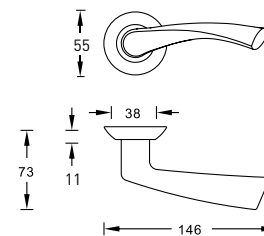

Бесконечная элегантность,
эксклюзивность дизайна и современное обаяние –
это и есть характерные черты коллекции,
удивительным образом сочетающей в себе
прошлое и современность.

коллекция **Bellido Line** (Бэллiдо Лайн)

SILLUR X11 P.GOLD

Bellido X11 P.GOLD

Цвет – золото

SILLUR X11 S.GOLD

Bellido X11 S.GOLD

Цвет – матовое золото

SILLUR X11 P.CHROME

Bellido X11 P.CHROME

Цвет – хром

SILLUR X11 S.CHROME

Bellido X11 S.CHROME

Цвет – матовый хром