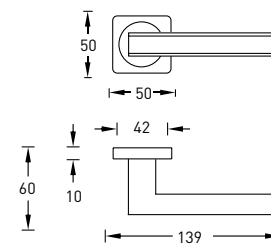

КОЛЛЕКЦИЯ Crespo Line

SILLUR C159 S.CHROME/P.CHROME

Crespo C159 S.CHROME/P.CHROME

Цвет - матовый хром / хром