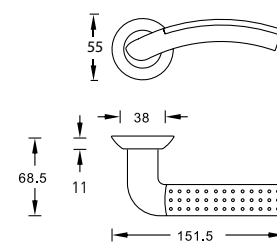

коллекция
Vela Line
(Вэла Лайн)

S010 59ННР

Vela 59 S.NICKEL/PERF

Цвет - белый никель /
перфорация

S010 59ПР

Vela 59 S.GOLD\PERF

Цвет - матовое золото /
перфорация