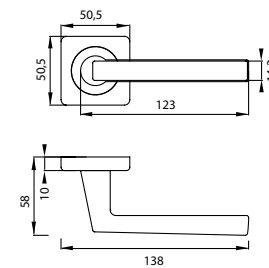

КОЛЛЕКЦИЯ Esta Line

S040 15699

Esta 156 S.CHROME

Цвет - матовый хром