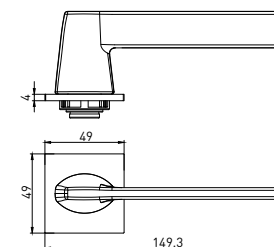

КОЛЛЕКЦИЯ
Stick Line

VERGE

Stick S.CHROME

Цвет - матовый хром

НОВИНКА!

Stick M.BLACK

Цвет - матовый черный

НОВИНКА!