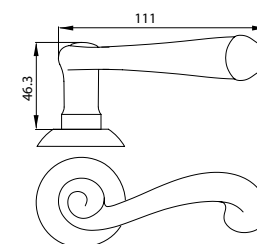

КОЛЛЕКЦИЯ Templar Line

5010 17188

Templar 171 ANT.BRONZE

Цвет - античная бронза