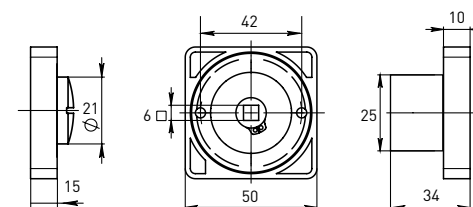

Цвет - матовый хром

SILLUR OL-C P.GOLD

Цвет - золото

SILLUR OL-C P.CHROME

Цвет - хром

SILLUR OL-C S.CHROME

Цвет - матовый хром

Накладки под ключевой цилиндр