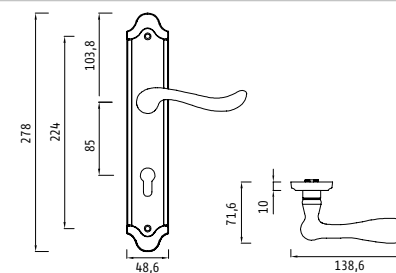

КОЛЛЕКЦИЯ Acanto Line

ACANTO BL. SILVER (OL)

Цвет - черное серебро

ACANTO ANT. COFFEE (CL)

Цвет - античный кофе

ACANTO S. GOLD (PS)

Цвет - матовое золото

Каждый цвет имеет
три варианта исполнения:
(PS) проходная,
(OL) сантехническая,
(CL) под ключевой цилиндр.