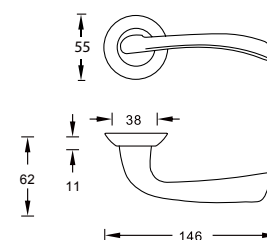

От классики до современности.

Это истинное возвращение к элегантной простоте классических форм со всей ее роскошью и очарованием. Такая ручка хорошо смотрится с любой дверью и украсит интерьер любого направления – от классики до современности.

коллекция **Dalia Line** (Далия Лайн)

S010 15199

Dalia 151 S.CHROME

Цвет - матовый хром

S010 15188

Dalia 151 ANT.BRONZE

Цвет - античная бронза