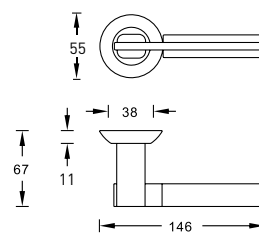

КОЛЛЕКЦИЯ Grandazo Line

SILLUR 94A S.GOLD/P.GOLD

Grandazo 94A S.GOLD/P.GOLD

Цвет - матовое золото / золото

SILLUR 94A S.CHROME/P.CHROME

Grandazo 94A S.CHROME/P.CHROME

Цвет - матовый хром / хром