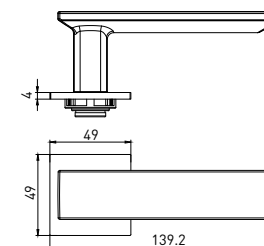

КОЛЛЕКЦИЯ Plano Line

VERGE

Plano S.CHROME

Цвет - матовый хром

НОВИНКА!

Plano P.CHROME

Цвет - полированный хром

НОВИНКА!

Plano M.BLACK

Цвет - матовый черный

НОВИНКА!

Plano M.WHITE

Цвет - матовый белый

НОВИНКА!