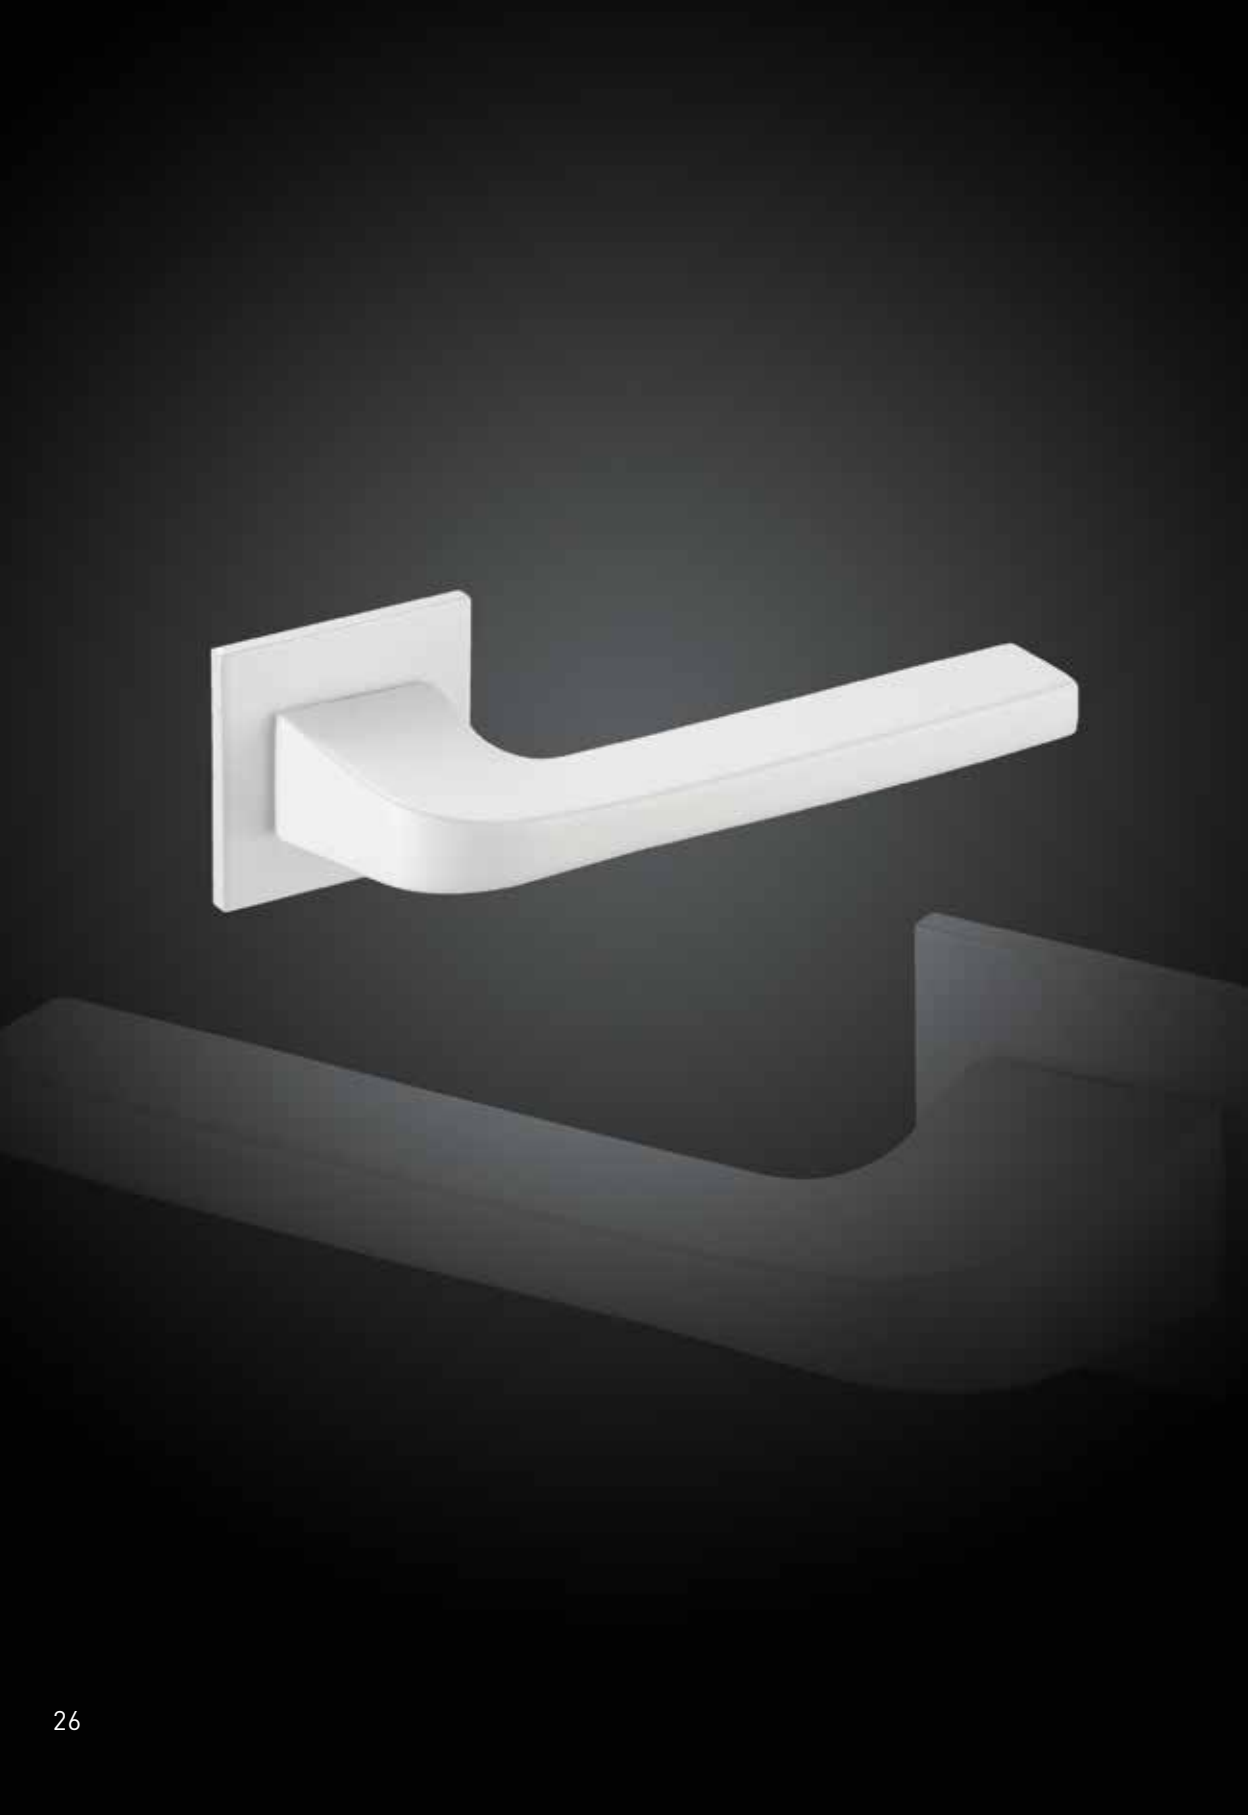

НОВИНКА!

Stick M.BLACK

Цвет - матовый черный

НОВИНКА!

коллекция
Bend Line
(Бенд Лайн)

VERGE

Легкость конструкции и разные сочетания цвета и фактуры – это настоящее произведение искусства в интерьере, где виден хороший вкус мастера и удобство в использовании.