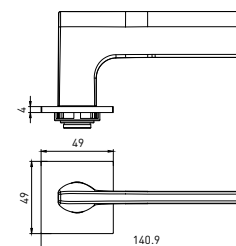

коллекция
Ray Line

VERGE

Ray S.CHROME

Цвет - матовый хром

НОВИНКА!

Ray M.BLACK

Цвет - матовый черный

НОВИНКА!