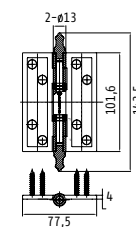

Цвет - матовое золото. Размер - L

A030-G 4272 S. GOLD

Цвет - матовое золото. Размер - XL

Размер - L