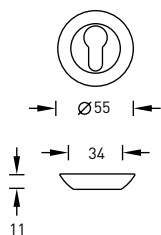

SILLUR CL-C P.GOLD

Цвет - золото

SILLUR CL-C P.CHROME

Цвет - хром

SILLUR CL-C S.CHROME

Цвет - матовый хром

Петли дверные скрытого монтажа с 3D-регулировкой

S-130 M.BLACK