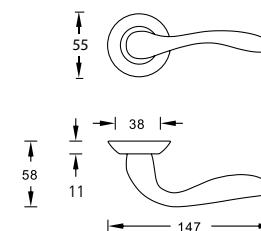

К естественным формам.

Природа издавна дарила человеку блестящие идеи.

И несмотря на то что стрелки часов стремительно движутся вперед, в нашей жизни находится время вернуться к первоистокам.

К живым линиям. К природной гармонии. К естественным формам.

коллекция **Adamar Line** (Адамар Лайн)

S010 RII

Adamar R S.GOLD

Цвет - матовое золото

S010 RHH

Adamar R S.NICKEL

Цвет - белый никель

S010 RBB

Adamar R ANT.BRONZE

Цвет - античная бронза