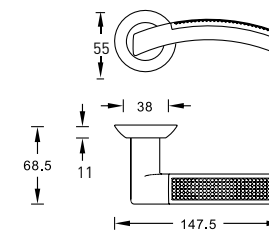

КОЛЛЕКЦИЯ Bravia Line

SILLUR 132 P.GOLD/CRYSTAL

Bravia 132 P.GOLD/CRYSTAL

Цвет - золото / кристаллы

SILLUR 132 P.CHROME/CRYSTAL

Bravia 132 P.CHROME/CRYSTAL

Цвет - хром / кристаллы