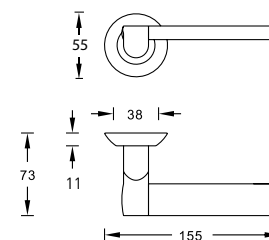

КОЛЛЕКЦИЯ Sedoso Line

S010 11999

Sedoso 119 S.CHROME

Цвет - матовый хром