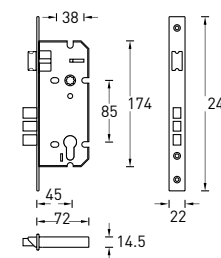

Замки врезные

ключ-ключ
Цвет - латунь

L01-45-70 TR B

ключ-фиксатор
Цвет - латунь

L01-45-70

ключ-ключ
Цвет - хром

L01-45-70 TR N

ключ-фиксатор
Цвет - хром

ключ-фиксатор
Цвет - латунь

L01-45-70S TR N

ключ-фиксатор
Цвет - хром

ключ-фиксатор
Цвет - латунь

L03-45-70 TR N

ключ-фиксатор
Цвет - хром