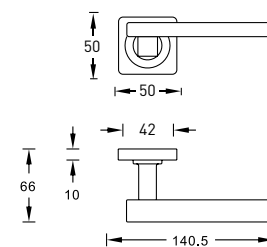

SILLUR C199 P.CHROME/CRYSTAL

Crespo C199 P.CHROME/CRYSTAL

Цвет - хром / кристаллы

КОЛЛЕКЦИЯ Crespo Line

SILLUR C92 S.CHROME/P.CHROME

Crespo C92 S.CHROME/P.CHROME

Цвет - матовый хром / хром

КОЛЛЕКЦИЯ Crespo Line