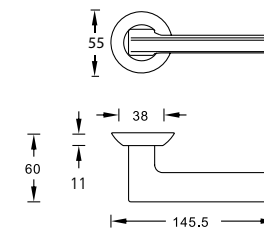

КОЛЛЕКЦИЯ Sedoso Line

S010 110NN

Sedoso 110 S.NICKEL

Цвет - белый никель