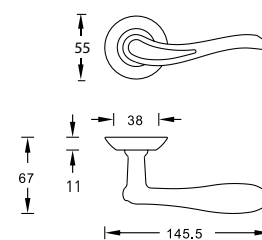

Контраст и гармония.

Мир двойственен, и каждое понятие в нем имеет свою противоположность, без которой оно не может существовать. Черное не было бы черным, если б не было белого. И самое прекрасное, что контраст может быть гармоничным.

коллекция **Lindero Line** (Линдэро Лайн)

S010 102II

Lindero 102 S.GOLD

Цвет - матовое золото

S010 102ACF

Lindero 102 ANT.COFFEE

Цвет - античный кофе