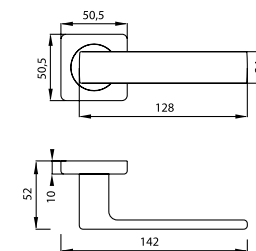

КОЛЛЕКЦИЯ Esta Line

5040 130CC

Esta 130 P.CHROME

Цвет - хром

5040 13099

Esta 130 S.CHROME

Цвет - матовый хром