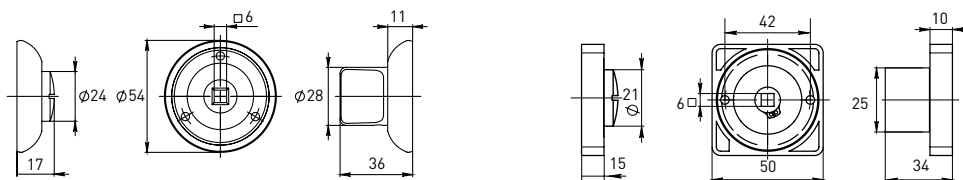

Завертки сантехнические

OL 2

Цвет - золото

OL 1

Цвет - матовое золото

OL-C C

Цвет - хром

OL B

Цвет - античная бронза

OL H

Цвет - белый никель

OL-C 9

Цвет - матовый хром

OL 9

Цвет - матовый хром

OL ACF

Цвет - античный кофе