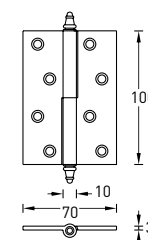

Разъемные петли

A010-D 100X70X3-224 L
A010-D 100X70X3-224 R

Цвет - золото

A010-D 100X70X3-2B L
A010-D 100X70X3-2B R

Цвет - античная бронза

A010-D 100X70X3-232 L
A010-D 100X70X3-232 R

Цвет - матовый хром

AA010-D 100X70X3-2U L
A010-D 100X70X3-2U R

Цвет - матовая латунь

A010-D 100X70X3-2H L
A010-D 100X70X3-2H R

Цвет - белый никель