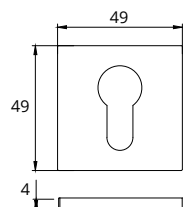

Накладки под ключевой цилиндр

Цвет - матовый черный

НОВИНКА!

Цвет - матовый белый

НОВИНКА!

Цвет - пепельно-серебристый

НОВИНКА!

Цвет - полированный хром

НОВИНКА!

Цвет - матовый хром

НОВИНКА!

РЕКОМЕНДУЕМЫЕ АКСЕССУАРЫ:

Защелки межкомнатные ARCHIE
LM 52120L BL, LM 5212CL BL, LM 5212CL WH,
LM 52120L WH (стр. 131)
Петля дверная скрытого монтажа SILLUR
WH 5-130 M.BLACK (стр. 232)

Завертки сантехнические

VERGE

Цвет - матовый черный

НОВИНКА!

Цвет - матовый белый

НОВИНКА!

Цвет - пепельно-серебристый

НОВИНКА!

Цвет - полированный хром

НОВИНКА!

Цвет - матовый хром

НОВИНКА!