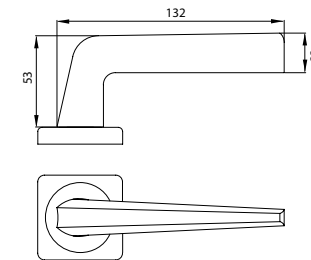

КОЛЛЕКЦИЯ Motive Line

5040 14899

Motive 148 S.CHROME

Цвет - матовый хром