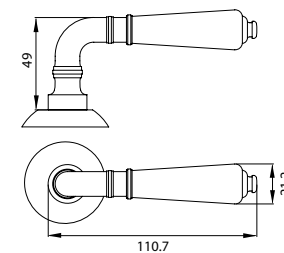

КОЛЛЕКЦИЯ Templar Line

5010 17388

Templar 173 ANT.BRONZE

Цвет - античная бронза