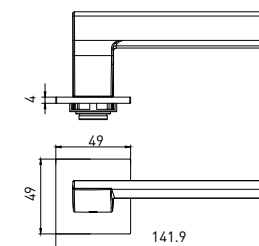

Цвет - пепельно-серебристый

НОВИНКА!