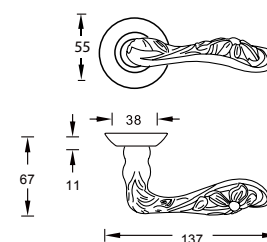

КОЛЛЕКЦИЯ Aurora Line

S010 172ACF

Aurora 172 ANT.COFFEE

Цвет - античный кофе