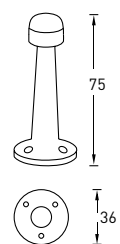

G003 A

Цвет - латунь