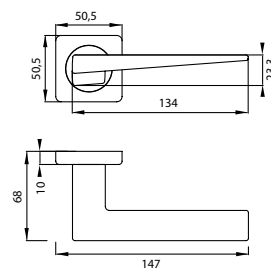

КОЛЛЕКЦИЯ Vivo Line

5040 7299

Vivo 72 S.CHROME

Цвет - матовый хром

5040 72CC

Vivo 72 P.CHROME

Цвет - хром