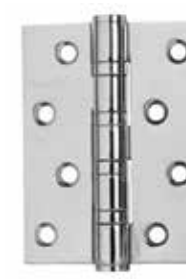

S-230 P.CHROME

Цвет - хром

S-832 P.CHROME

Цвет - хром

Универсальные петли

SILLUR A010-C 100X70X3-4BB P.GOLD

Цвет - золото

SILLUR A010-C 100X70X3-4BB P.CHROME