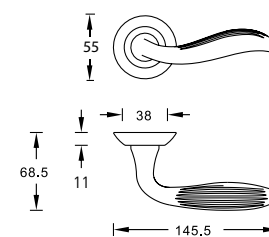

Мягкие и узнаваемые
формы ручек этой серии хочется видеть и осязать,
они делают жилое пространство уютным и личным.

коллекция **Blando Line** (Бландо Лайн)

S010 100H

Blando 100 S.GOLD

Цвет - матовое золото

S010 100BB

Blando 100 ANT.BRONZE

Цвет - античная бронза