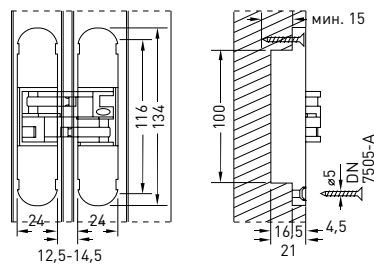

Петли дверные скрытого монтажа с 3D-регулировкой

S-130 M.BLACK

Цвет - матовый черный

НОВИНКА!

S-130 P.CHROME

Цвет - хром

S-130 P.GOLD

Цвет - золото

S-130 AV/ACF

Цвет - античная бронза / античный кофе

S-230 P.CHROME

Цвет - хром

S-832 P.CHROME

Цвет - хром

Универсальные петли

SILLUR A010-C 100X70X3-4BB P.GOLD

Цвет - золото

SILLUR A010-C 100X70X3-4BB P.CHROME

Цвет - хром

SILLUR A010-C 100X70X3-4BB S.GOLD

Цвет - матовое золото

SILLUR A010-C 100X70X3-4BB S.CHROME

Цвет - матовый хром