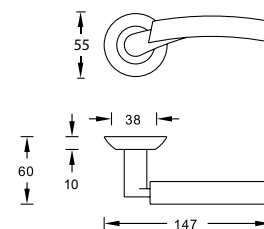

Гармоничное сочетание

округлых форм и прямых линий тонко и изящно подчеркивает красоту изделий.

коллекция **Puro Line** (Пу́ро Лайн)

S010 G99

Puro G S.CHROME

Цвет - матовый хром