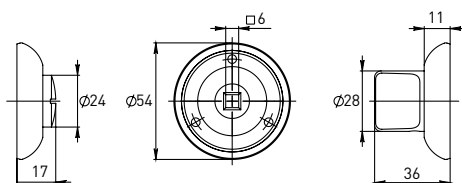

Цвет - матовый хром

SILLUR OL-C P.GOLD

Цвет - золото

SILLUR OL-C P.CHROME

Цвет - хром

SILLUR OL-C S.CHROME

Цвет - матовый хром

Накладки под ключевой цилиндр