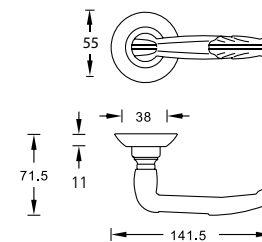

КОЛЛЕКЦИЯ Aurora Line

S010 112ACF

Aurora 112 ANT.COFFEE

Цвет – античный кофе

S010 112NH

Aurora 112 S.NICKEL

Цвет – белый никель, золото