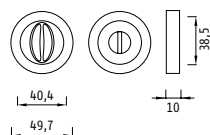

Цвет - черное серебро

CL-20G ANT. COFFEE

Цвет - античный кофе

CL-20G S. GOLD

Цвет - матовое золото

Дверные петли

A030-G 4262 BL. SILVER

Цвет - черное серебро. Размер - L