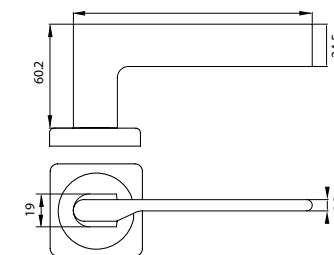

КОЛЛЕКЦИЯ Motive Line

5040 12799

Motive 127 S.CHROME

Цвет - матовый хром