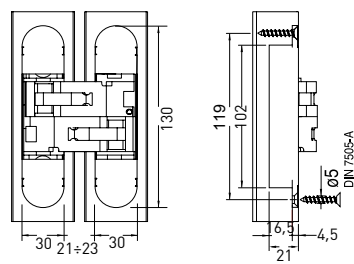

S-130 M.BLACK

Цвет - матовый черный

НОВИНКА!

S-130 P.CHROME

Цвет - хром

S-130 P.GOLD

Цвет - золото

S-130 AV/ACF

Цвет - античная бронза / античный кофе

S-230 P.CHROME

Цвет - хром

S-832 P.CHROME

Цвет - хром