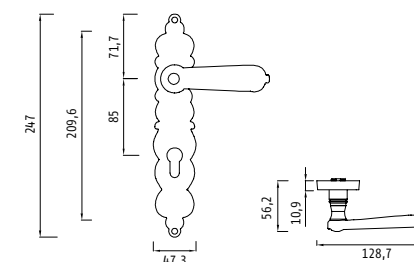

Каждый цвет имеет три варианта исполнения:
(PS) проходная,
(OL) сантехническая,
(CL) под ключевой цилиндр.