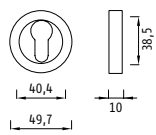

Цвет - черное серебро

CL-20G ANT. COFFEE

Цвет - античный кофе

CL-20G S. GOLD

Цвет - матовое золото

Дверные петли

A030-G 4262 BL. SILVER

Цвет - черное серебро. Размер - L