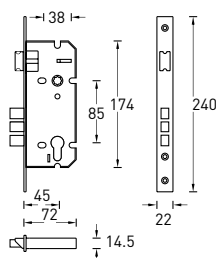

L01-45-70S TR B

ключ-фиксатор
Цвет - латунь

L01-45-70S TR N

ключ-фиксатор
Цвет - хром