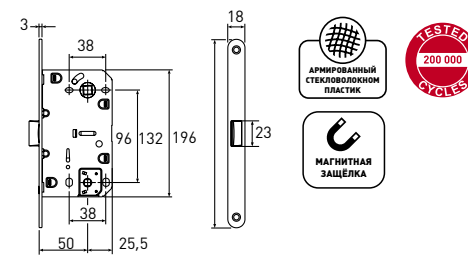

LM 52120L WH

под фиксатор
Цвет - матовый белый

НОВИНКА!