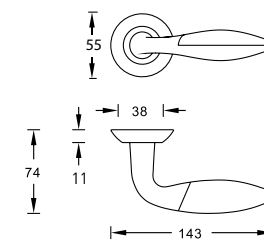

коллекция **Palmetta Line** (Пальметта Лайн)

S010 95II

Palmetta 95 S.GOLD

Цвет - матовое золото

S010 95HH

Palmetta 95 S.NICKEL

Цвет - белый никель

S010 95MB

Palmetta 95 ANT.BRONZE

Цвет - античная бронза