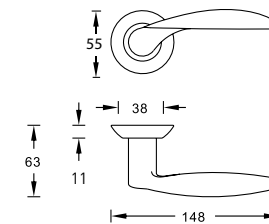

КОЛЛЕКЦИЯ
Suave Line
(Суаве Лайн)

S010 X10H

Suave X10 S.GOLD

Цвет - матовое золото

S010 X10NH

Suave X10 S.NICKEL

Цвет - белый никель