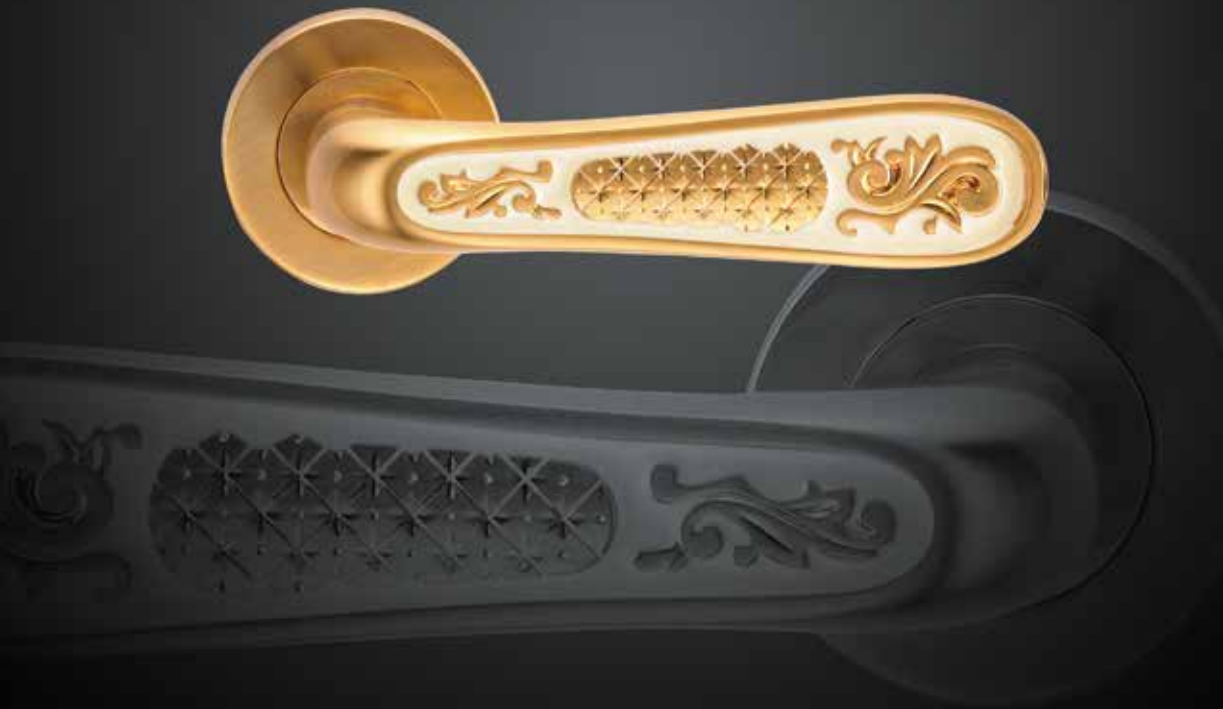

коллекция
Arabesco Line
(Арабэско Лайн)

Орнамент,
давший название этой модели, выполняет сразу две функции:
с одной стороны, это красивый узор, а с другой – конструктивный
элемент, формирующий накладку и саму дверную ручку.

коллекция
Alivio Line
(Аливио Лайн)

Усиленная декоративность

рисунков в сочетании с тиснением и золотым цветом, характерная для данной серии, создает полный роскоши и изысканности образ.

КОЛЛЕКЦИЯ Alivio Line

ALIVIO BL. SILVER

Цвет - черное серебро /
эмаль слоновая кость

ALIVIO ANT. COFFEE

Цвет - античный кофе /
эмаль слоновая кость

ALIVIO S. GOLD

Цвет - матовое золото /
эмаль слоновая кость

Холодная эмаль.
Ручная роспись