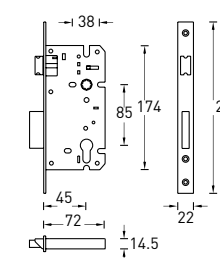

Замки врезные

ключ-ключ
Цвет - латунь

L01-45-70 TR B

ключ-фиксатор
Цвет - латунь

L01-45-70

ключ-ключ
Цвет - хром

L01-45-70 TR N

ключ-фиксатор
Цвет - хром

ключ-фиксатор
Цвет - латунь

L01-45-70S TR N

ключ-фиксатор
Цвет - хром

ключ-фиксатор
Цвет - латунь

L03-45-70 TR N

ключ-фиксатор
Цвет - хром