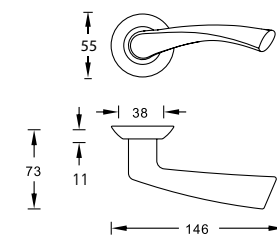

КОЛЛЕКЦИЯ Suave Line

S010 X11H

Suave X11 S.GOLD

Цвет - матовое золото

S010 X11BB

Suave X11 ANT.BRONZE

Цвет - античная бронза

S010 X11HH

Suave X11 S.NICKEL

Цвет - белый никель