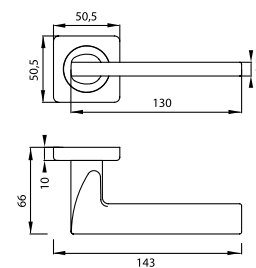

КОЛЛЕКЦИЯ Vivo Line

5040 4499

Vivo 44 S.CHROME

Цвет - матовый хром