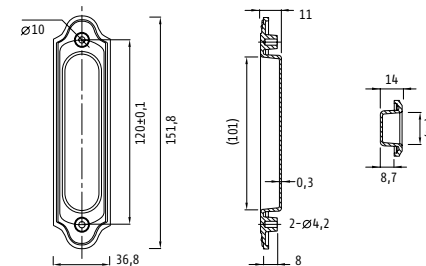

Цвет - матовое золото