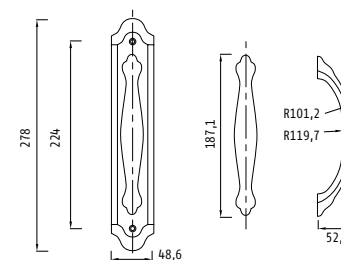

КОЛЛЕКЦИЯ Acanto Line

Цвет - черное серебро

Цвет - античный кофе

Цвет - матовое золото