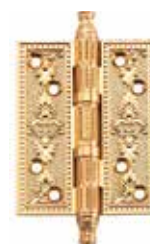

A030-G 4272 BL. SILVER

Цвет - черное серебро. Размер - XL

A030-G 4262 ANT. COFFEE

Цвет - античный кофе. Размер - L

A030-G 4272 ANT. COFFEE

Цвет - античный кофе. Размер - XL

A030-G 4262 S. GOLD

Цвет - матовое золото. Размер - L