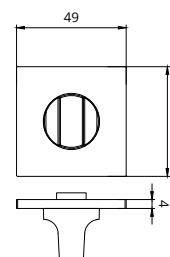

Накладки под ключевой цилиндр

Цвет - матовый черный

НОВИНКА!

Цвет - матовый белый

НОВИНКА!

Цвет - пепельно-серебристый

НОВИНКА!

Цвет - полированный хром

НОВИНКА!

Цвет - матовый хром

НОВИНКА!

РЕКОМЕНДУЕМЫЕ АКСЕССУАРЫ:

Защелки межкомнатные ARCHIE
LM 52120L BL, LM 5212CL BL, LM 5212CL WH,
LM 52120L WH (стр. 131)
Петля дверная скрытого монтажа SILLUR
WH 5-130 M.BLACK (стр. 232)

Завертки сантехнические

VERGE

Цвет - матовый черный

НОВИНКА!

Цвет - матовый белый

НОВИНКА!

Цвет - пепельно-серебристый

НОВИНКА!

Цвет - полированный хром

НОВИНКА!

Цвет - матовый хром

НОВИНКА!