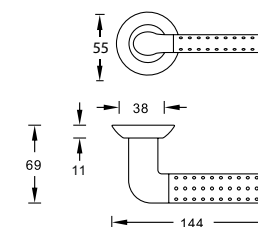

Минималистский стиль.

Сведенный к самой сущности предмета, он отражает характерные особенности современной жизни.

коллекция **Valoria Line** (Вэлориа Лайн)

S010 47ACF

Valoria 47 ANT.COFFEE

Цвет - античный кофе

S010 47HH

Valoria 47 S.NICKEL

Цвет - белый никель

S010 47II

Valoria 47 S.GOLD

Цвет - матовое золото

S010 47HHP

Valoria 47 S.NICKEL/PERF

Цвет - белый никель / перфорация