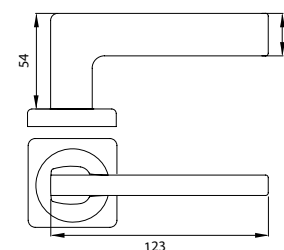

КОЛЛЕКЦИЯ Vivo Line

5040 7599

Vivo 75 S.CHROME

Цвет – матовый хром