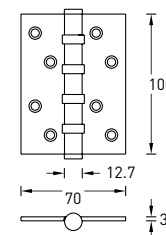

Петли дверные скрытого монтажа с 3D-регулировкой

S-130 M.BLACK

Цвет - матовый черный

НОВИНКА!

S-130 P.CHROME

Цвет - хром

S-130 P.GOLD

Цвет - золото

S-130 AV/ACF

Цвет - античная бронза / античный кофе

S-230 P.CHROME

Цвет - хром

S-832 P.CHROME

Цвет - хром

Универсальные петли

SILLUR A010-C 100X70X3-4BB P.GOLD

Цвет - золото

SILLUR A010-C 100X70X3-4BB P.CHROME

Цвет - хром

SILLUR A010-C 100X70X3-4BB S.GOLD

Цвет - матовое золото

SILLUR A010-C 100X70X3-4BB S.CHROME

Цвет - матовый хром