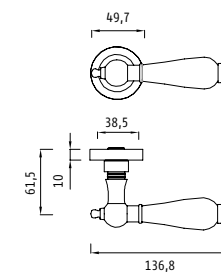

КОЛЛЕКЦИЯ Redondo Line

Цвет - черное серебро /
керамика кракелюр

Цвет - античный кофе /
керамика слоновая кость

Цвет - матовое золото /
керамика слоновая кость

Гарантия от выцветания
керамики 25 лет