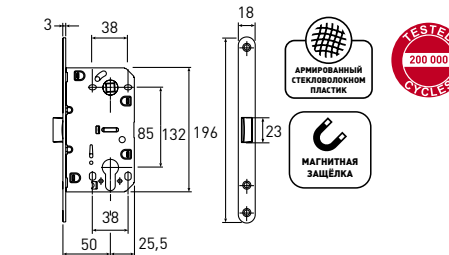

LM 5212CL WH

под ключевой цилиндр
Цвет - матовый белый

НОВИНКА!