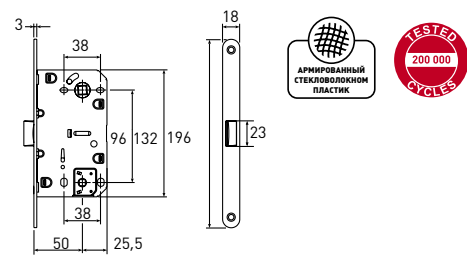

LP 5112CL VH

под ключевой цилиндр
Цвет - черное серебро